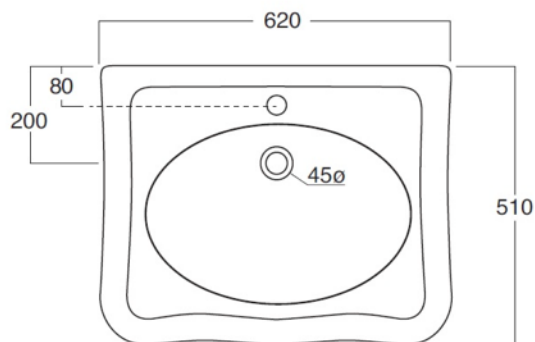

cod.CLA62

lavabo su colonna 62x51 cm  
washbasin on pedestal 62x51 cm  
kg 21

cod.CLA72

lavabo su colonna 72x51 cm  
washbasin on pedestal 72x51 cm  
kg 23