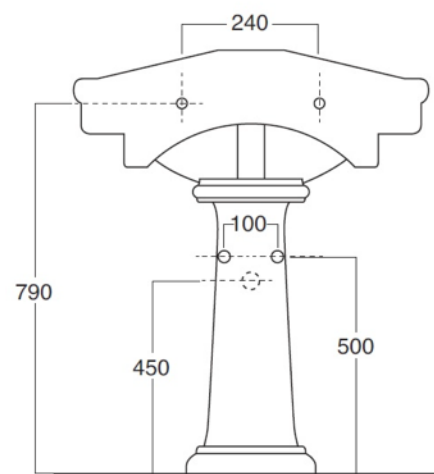

cod.CLA62

lavabo su colonna 62x51 cm  
washbasin on pedestal 62x51 cm  
kg 21

cod.CLA72

lavabo su colonna 72x51 cm  
washbasin on pedestal 72x51 cm  
kg 23