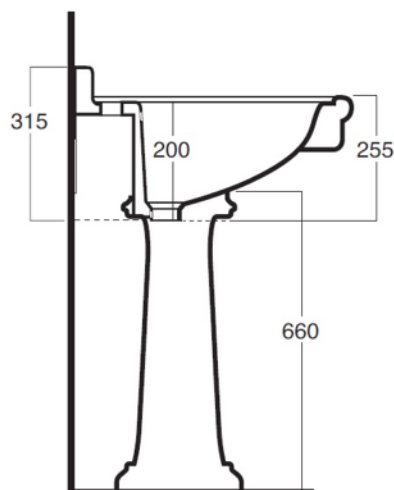

cod.CLA62

lavabo su colonna 62x51 cm  
washbasin on pedestal 62x51 cm  
kg 21

cod.CLA72

lavabo su colonna 72x51 cm  
washbasin on pedestal 72x51 cm  
kg 23