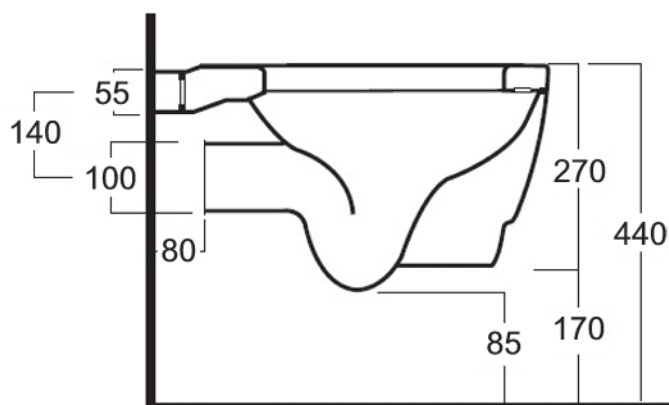

cod.OVVS

wc sospeso 53x36xh27 cm

wall hung wc 53x36xh27 cm

kg 20

cod.OVBS

bidet sospeso 53x36xh27 cm

wall hung bidet 53x36xh27 cm

kg 17