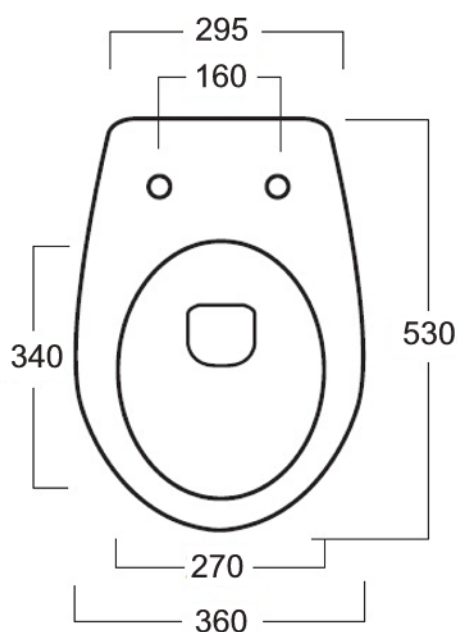

cod.OVVS

wc sospeso 53x36xh27 cm

wall hung wc 53x36xh27 cm

kg 20

cod.OVBS

bidet sospeso 53x36xh27 cm

wall hung bidet 53x36xh27 cm

kg 17