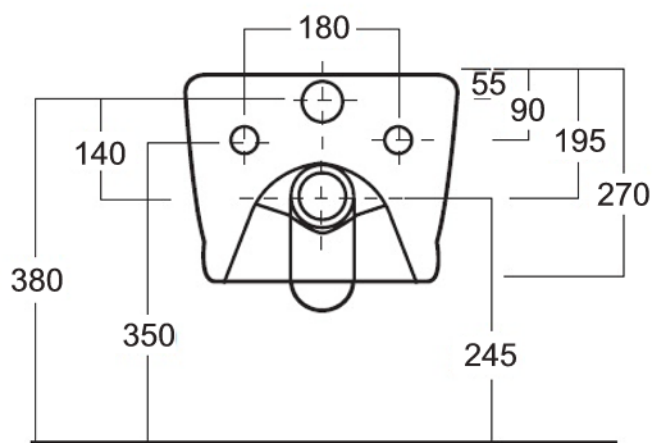

cod.OVVS

wc sospeso 53x36xh27 cm

wall hung wc 53x36xh27 cm

kg 20

cod.OVBS

bidet sospeso 53x36xh27 cm

wall hung bidet 53x36xh27 cm

kg 17