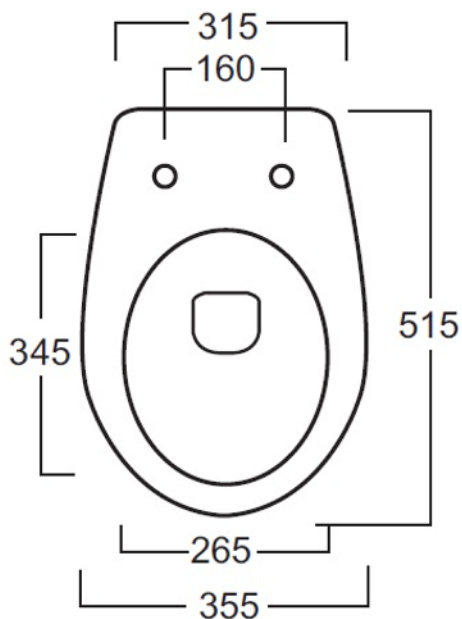

cod.PVS

wc sospeso 51,5x35,5xh27 cm

wall hung wc 51,5x35,5xh27 cm

kg 19,5

cod.PBS

bidet sospeso 51,5x35,5xh27 cm

wall hung bidet 51,5x35,5xh27 cm

kg 15