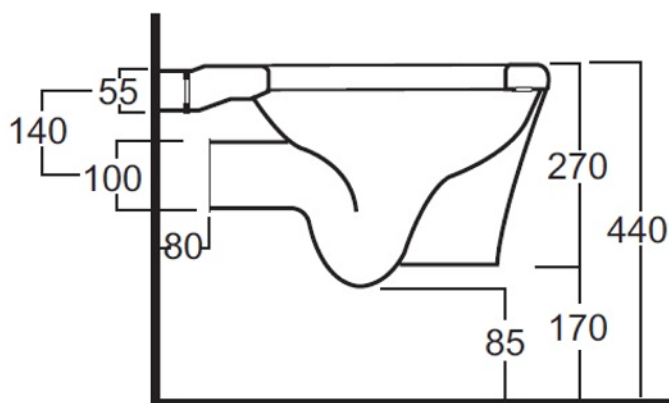

cod.PVS

wc sospeso 51,5x35,5xh27 cm

wall hung wc 51,5x35,5xh27 cm

kg 19,5

cod.PBS

bidet sospeso 51,5x35,5xh27 cm

wall hung bidet 51,5x35,5xh27 cm

kg 15