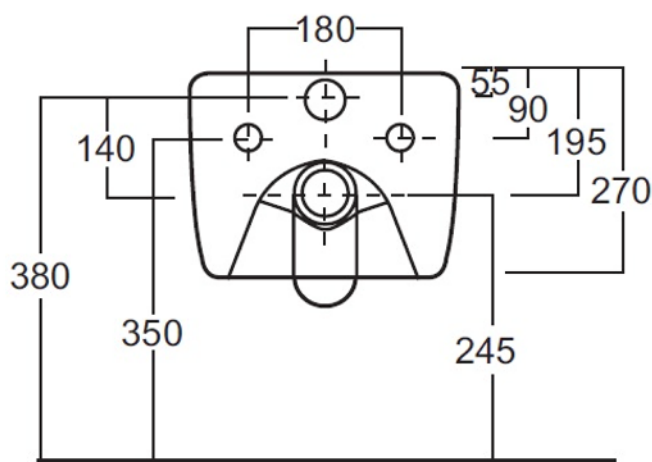

cod.PVS

wc sospeso 51,5x35,5xh27 cm

wall hung wc 51,5x35,5xh27 cm

kg 19,5

cod.PBS

bidet sospeso 51,5x35,5xh27 cm

wall hung bidet 51,5x35,5xh27 cm

kg 15