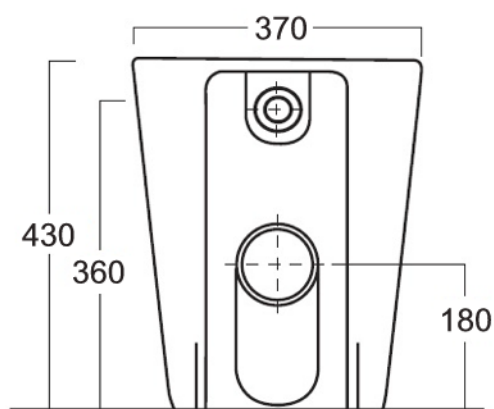

cod.QUAV

vaso a terra filo muro 55x37xh43 cm
floor mounted wc back to wall 55x37xh43 cm
kg 28

cod.QUAB

bidet a terra filo muro 55x37xh43 cm
floor mounted bidet back to wall 55x37xh43 cm
kg 25