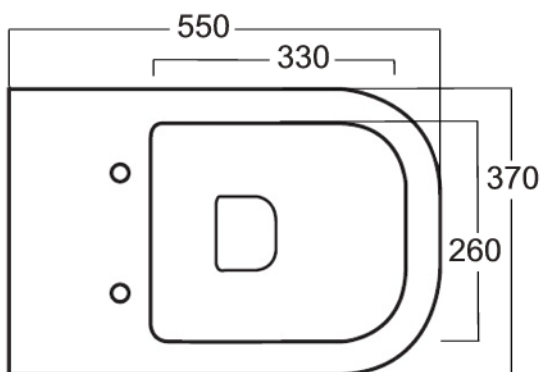

cod.QUAV

vaso a terra filo muro 55x37xh43 cm
floor mounted wc back to wall 55x37xh43 cm
kg 28

cod.QUAB

bidet a terra filo muro 55x37xh43 cm
floor mounted bidet back to wall 55x37xh43 cm
kg 25