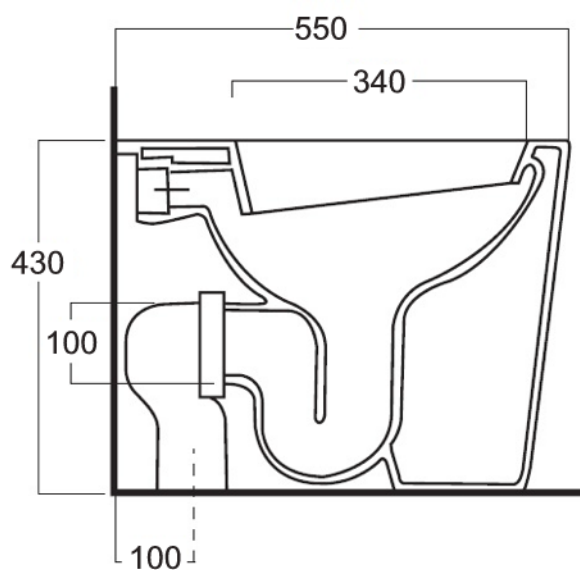

cod.QUAV

vaso a terra filo muro 55x37xh43 cm
floor mounted wc back to wall 55x37xh43 cm
kg 28

cod.QUAB

bidet a terra filo muro 55x37xh43 cm
floor mounted bidet back to wall 55x37xh43 cm
kg 25