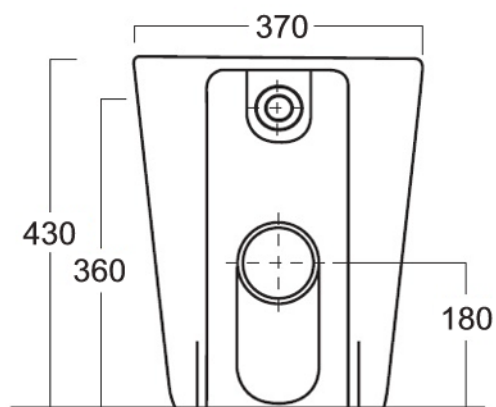

cod.QUAVR

vaso a terra filo muro RIMLESS 55x37xh43 cm
RIMLESS floor mounted wc back to wall 55x37xh43 cm

kg 28

cod.QUAB

bidet a terra filo muro 55x37xh43 cm
floor mounted bidet back to wall 55x37xh43 cm
kg 25