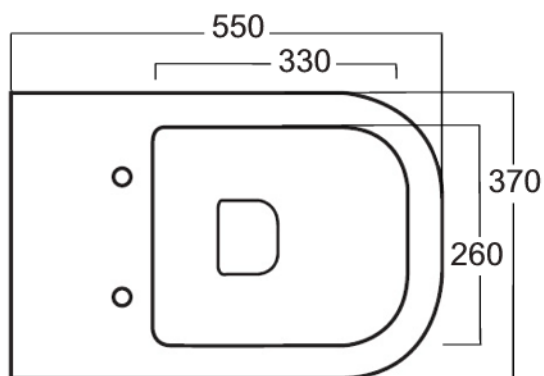

cod.QUAVR

vaso a terra filo muro RIMLESS 55x37xh43 cm
RIMLESS floor mounted wc back to wall 55x37xh43 cm

kg 28

cod.QUAB

bidet a terra filo muro 55x37xh43 cm
floor mounted bidet back to wall 55x37xh43 cm
kg 25