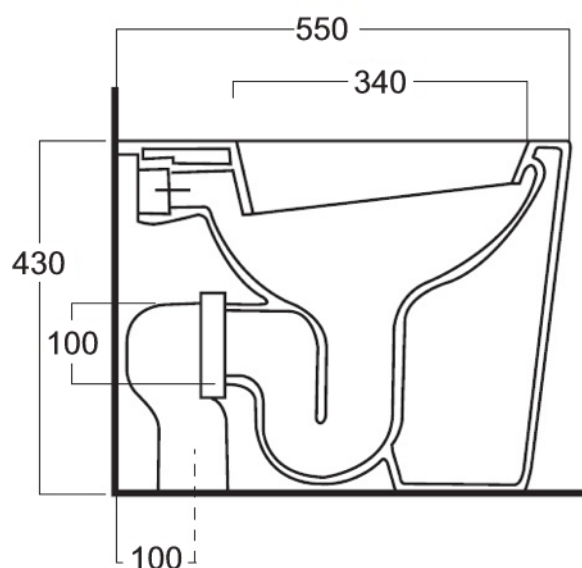

cod.QUAVR

vaso a terra filo muro RIMLESS 55x37xh43 cm
RIMLESS floor mounted wc back to wall 55x37xh43 cm

kg 28

cod.QUAB

bidet a terra filo muro 55x37xh43 cm
floor mounted bidet back to wall 55x37xh43 cm
kg 25