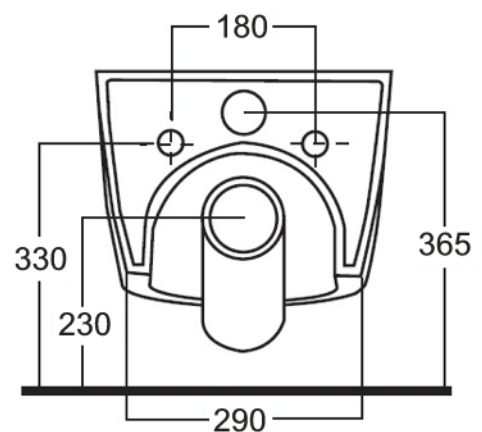

cod.QUAVS

wc sospeso 55x37xh27 cm

wall hung wc 55x37xh27 cm

kg 20

cod.QUABS

bidet sospeso 55x37xh27 cm

wall hung bidet 55x37xh27 cm

kg 17