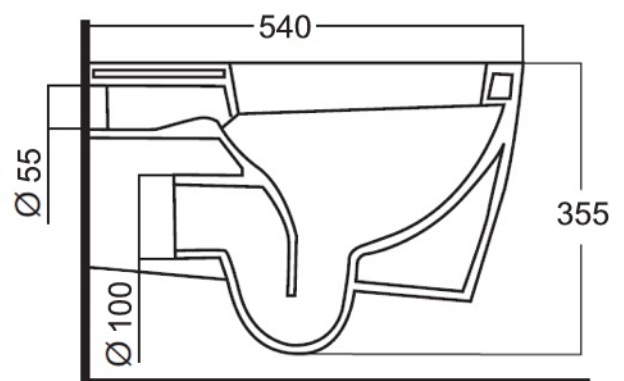

cod.QUAVS

wc sospeso 55x37xh27 cm

wall hung wc 55x37xh27 cm

kg 20

cod.QUABS

bidet sospeso 55x37xh27 cm

wall hung bidet 55x37xh27 cm

kg 17