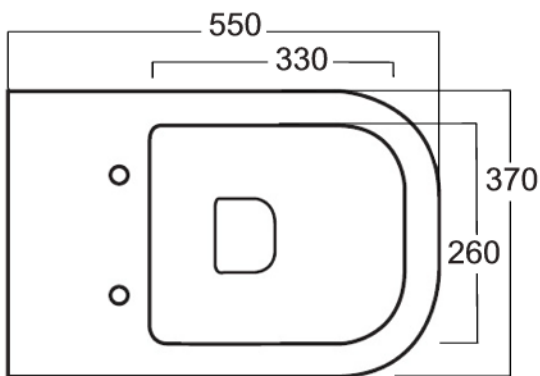

cod.QUAVS

wc sospeso 55x37xh27 cm

wall hung wc 55x37xh27 cm

kg 20

cod.QUABS

bidet sospeso 55x37xh27 cm

wall hung bidet 55x37xh27 cm

kg 17