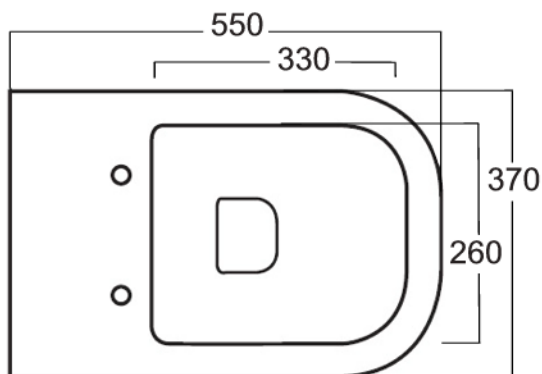

cod.QUAVSR

wc sospeso RIMLESS 55x37xh27 cm

RIMLESS wall hung wc 55x37xh27 cm

kg 20

cod.QUABS

bidet sospeso 55x37xh27 cm

wall hung bidet 55x37xh27 cm

kg 17