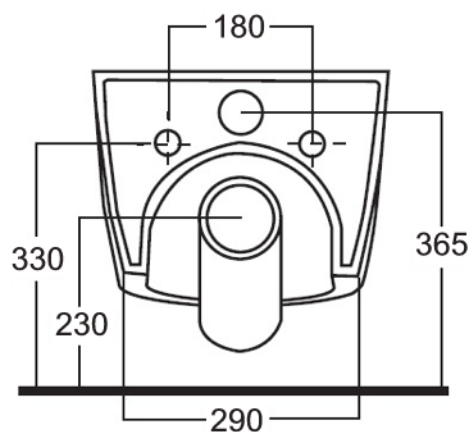

cod.QUAVSR

wc sospeso RIMLESS 55x37xh27 cm

RIMLESS wall hung wc 55x37xh27 cm

kg 20

cod.QUABS

bidet sospeso 55x37xh27 cm

wall hung bidet 55x37xh27 cm

kg 17