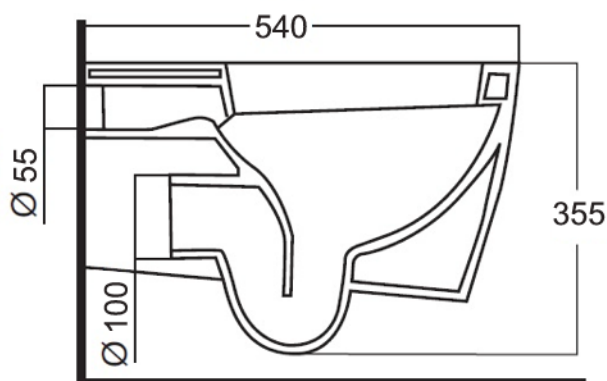

cod.QUAVSR

wc sospeso RIMLESS 55x37xh27 cm

RIMLESS wall hung wc 55x37xh27 cm

kg 20

cod.QUABS

bidet sospeso 55x37xh27 cm

wall hung bidet 55x37xh27 cm

kg 17